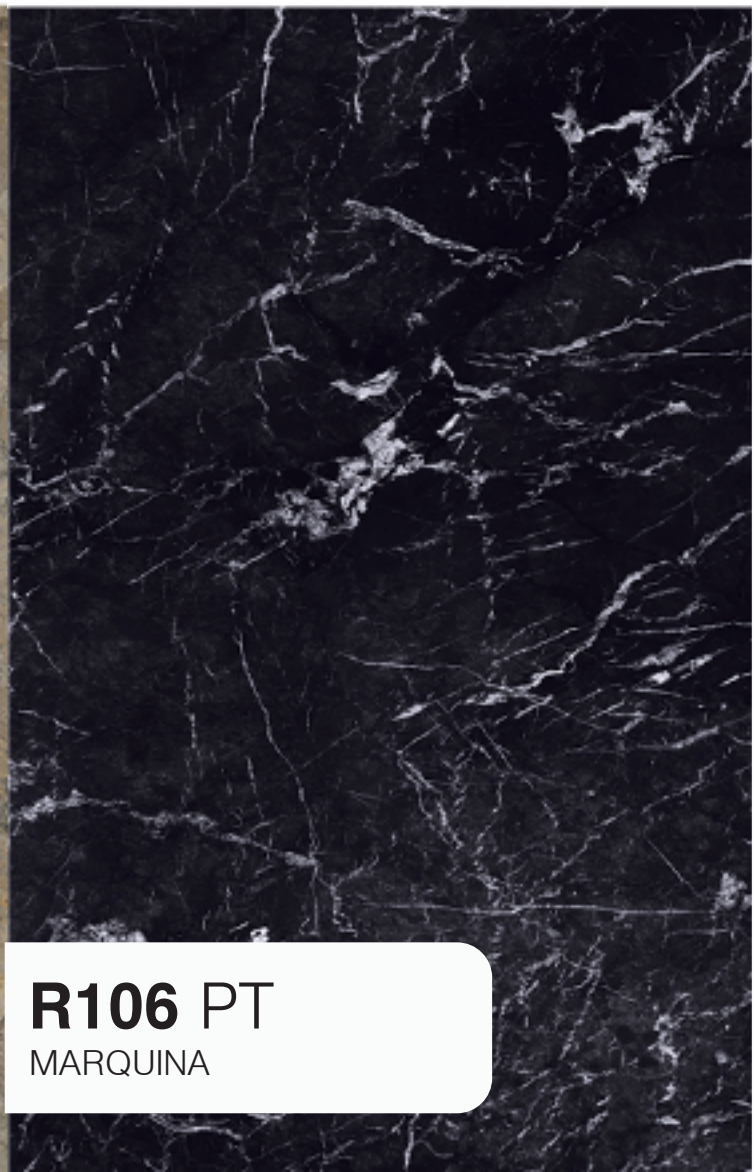

АСОРТИМЕНТ ПРОДУКЦІЇ ROSKO TILES

STONES

2800 X 1230 X 4 MM

R106 PT
MARQUINA