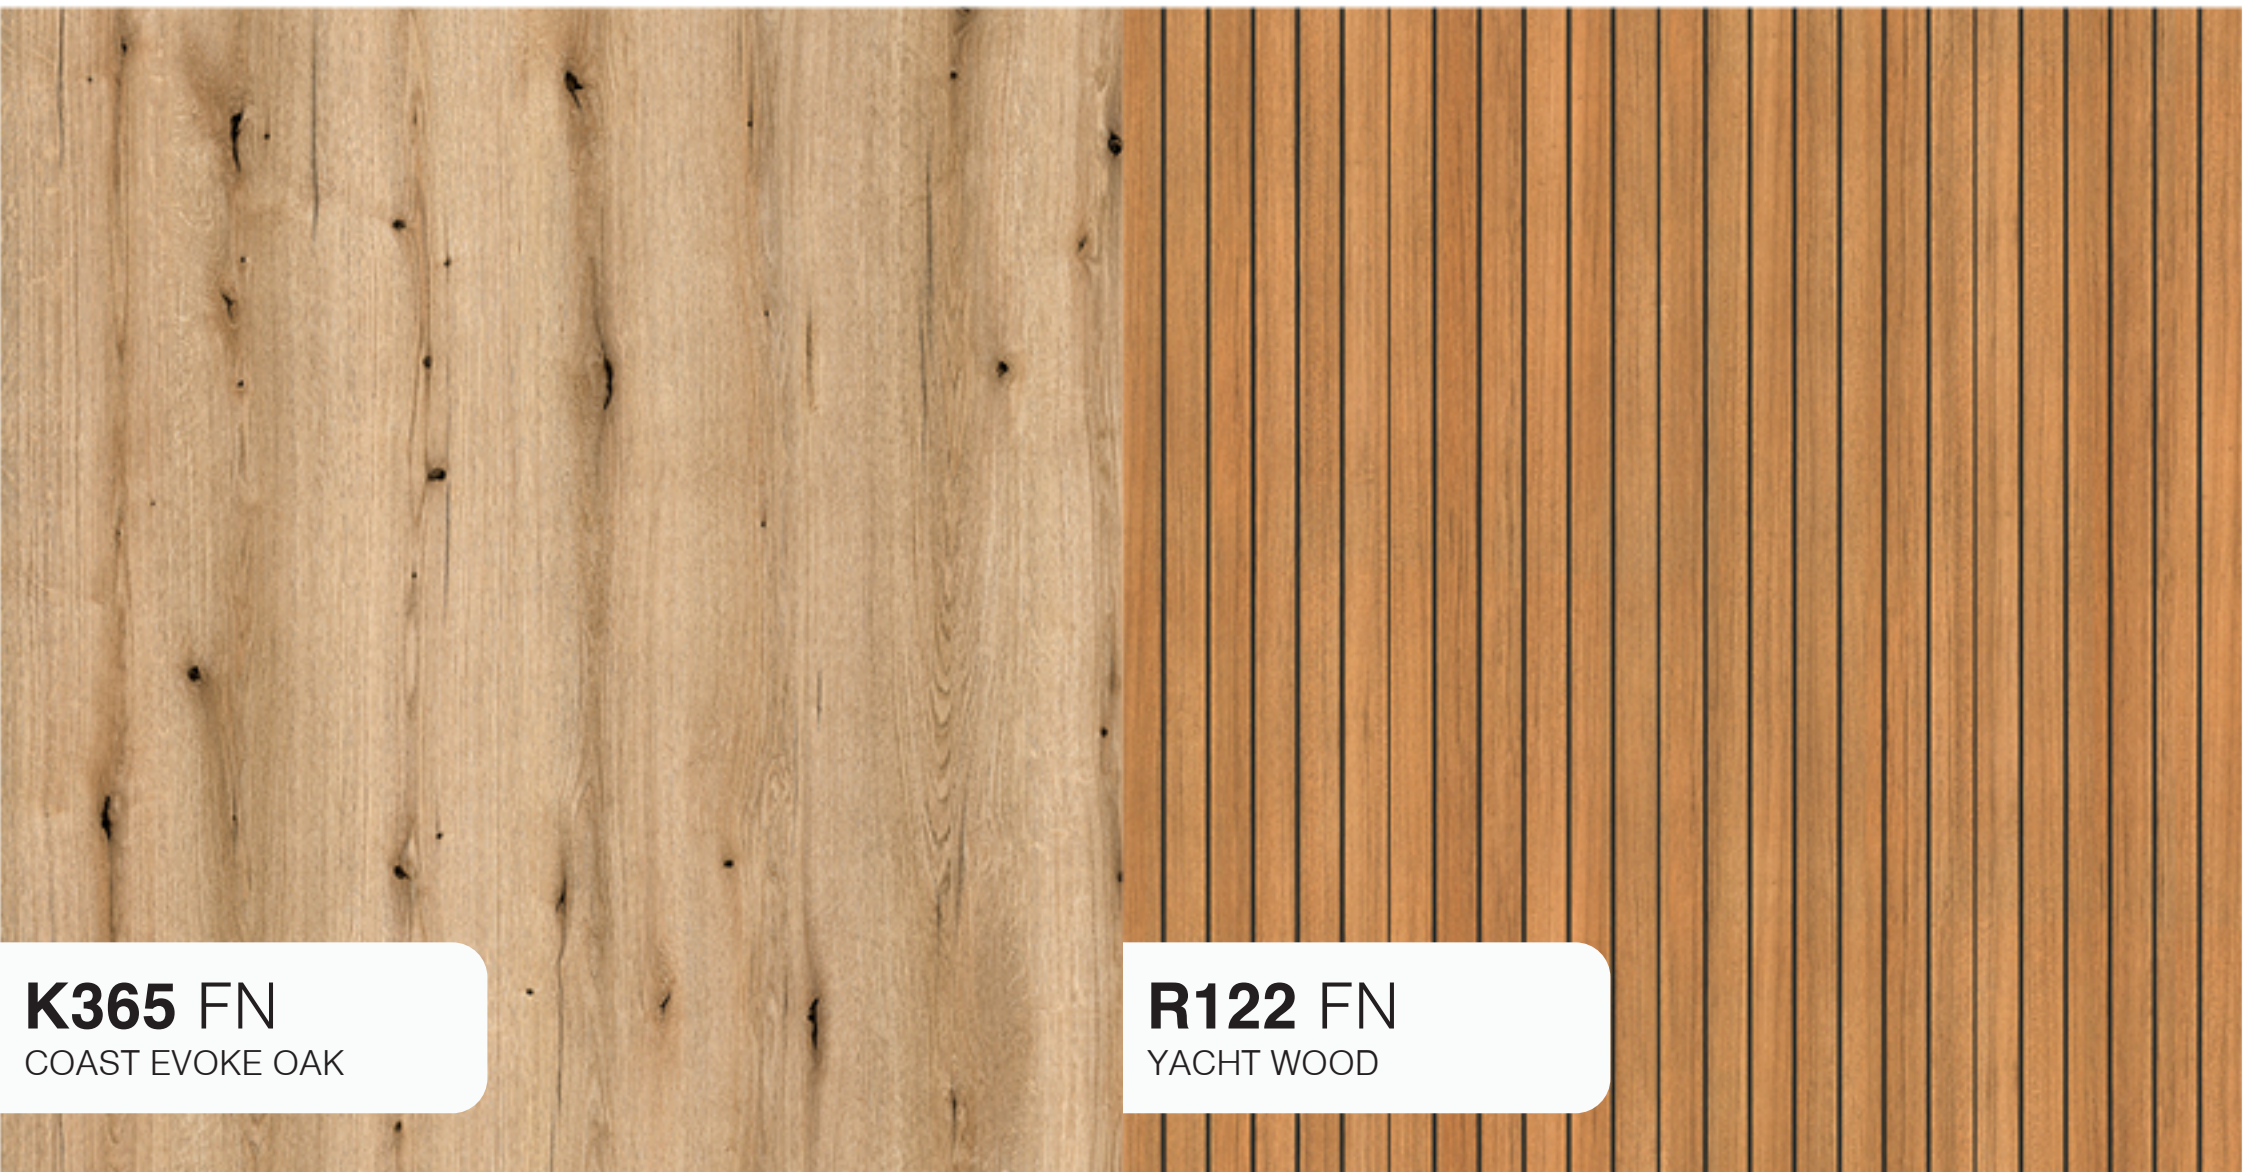

# АСОРТИМЕНТ ПРОДУКЦІЇ ROSKO TILES

**BOSKO**

2800 X 1230 X 4 MM

**K365 FN**  
COAST EVOKE OAK

**R122 FN**  
YACHT WOOD