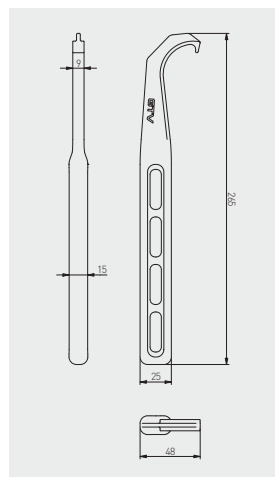

Klucz do regulacji nóżek DPA / DPD
 Leg adjustment key DPA / DPD
 Ключ регулировки ноги DPA / DPD

NEW

00-KLUCZREG-DPADPD

niebieski / blue / синий

tworzywo / plastic / пластмасса

Nóżka MLA-50 z regulacją
 Adjustable leg MLA-50
 Ножка MLA-50 с регулировкой

NM-MLA-50-75

50-75

450

czarny / black / чёрный

tworzywo / plastic / пластмасса

50