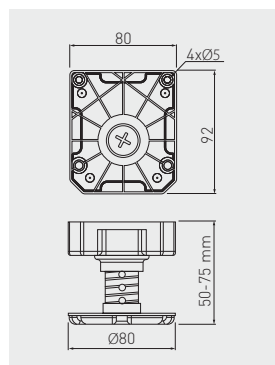

Klucz do regulacji nóżek DPA / DPD
 Leg adjustment key DPA / DPD
 Ключ регулировки ноги DPA / DPD

NEW

00-KLUCZREG-DPADPD

niebieski / blue / синий

tworzywo / plastic / пластмасса

Nóżka MLA-50 z regulacją
 Adjustable leg MLA-50
 Ножка MLA-50 с регулировкой

NM-MLA-50-75

50-75

450

czarny / black / чёрный

tworzywo / plastic / пластмасса

50