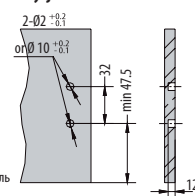

## Wymiary montażowe / mounting dimensions / Монтажные размеры

## Wymiary dna i tyłu szafki

Drawers bottom and back dimensions

Размеры дна и фронтальной части ящика

## Pozycje mocowania frontu