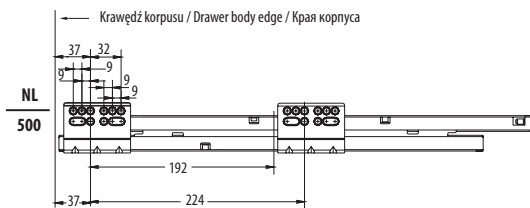

Pozycje mocowania prowadnic w korpusie

Mounting positions in the drawer body
Позиции крепления направляющих в корпусе