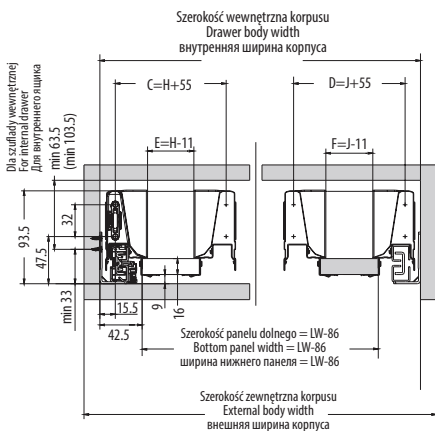

## Pozycje mocowania prowadnic w korpusie

Mounting positions in the drawer body  
Позиции крепления направляющих в корпусе

## Wymiary montażowe / mounting dimensions / Монтажные размеры

## Wymiary dna i tyłu szafki

Drawers bottom and back dimensions

Размеры дна и фронтальной части ящика