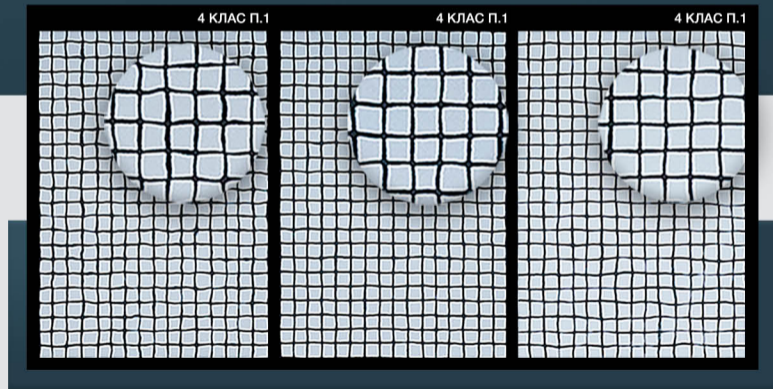

Дзеркальний блиск
High Gloss (90 GLE)

Досконала
гладенька поверхня
AMK-MB-009,09/2010

Стійкість
до пошкоджень
TopX1800

Миттєва готовність
до використання

ПОРІВНЯННЯ LUXEFORM ACRYL З ІНШИМИ ВИРОБНИКАМИ

ЄВРОПЕЙСЬКИЙ СТАНДАРТ ЯКОСТІ ГЛЯНЦЮ EN 17214