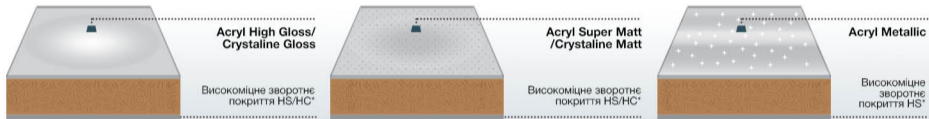

ВАРІАНТИ ВИГОТОВЛЕННЯ ПЛИТ

ETALON

DUO

PREMIUM

*HS - високоміцне зворотнє покриття для Acryl чорного або білого кольору в залежності від верхнього покриття

*HC - високоміцне зворотнє покриття для Crystalline в колір верхнього покриття