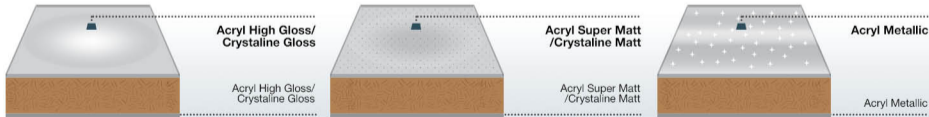

ВАРІАНТИ ВИГОТОВЛЕННЯ ПЛИТ

ETALON

DUO

PREMIUM

*HS - високоміцне зворотнє покриття для Acryl чорного або білого кольору в залежності від верхнього покриття

*HC - високоміцне зворотнє покриття для Crystalline в колір верхнього покриття