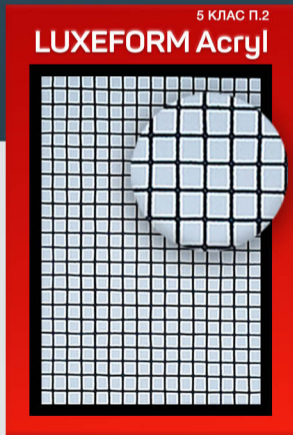

Дзеркальний блиск
High Gloss (90 GLE)

Досконала
гладенька поверхня
AMK-MB-009,09/2010

Стійкість
до пошкоджень
TopX1800

Миттєва готовність
до використання

ПОРІВНЯННЯ LUXEFORM ACRYL З ІНШИМИ ВИРОБНИКАМИ

ЄВРОПЕЙСЬКИЙ СТАНДАРТ ЯКОСТІ ГЛЯНЦЮ EN 17214