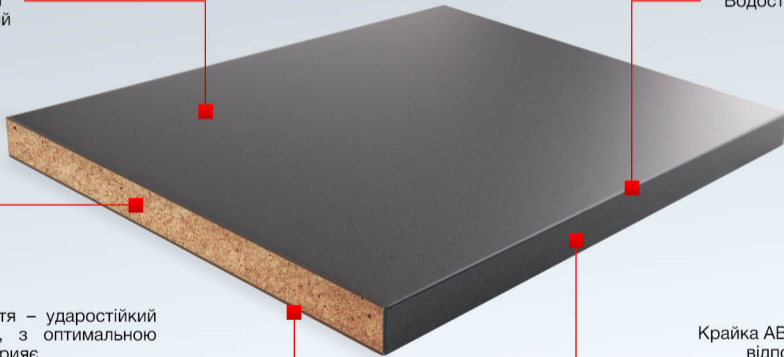

З LuxeForm Acryl меблі стануть соковитою родзинкою та підкреслять індивідуальність Вашого стилю!

СТРУКТУРА АКРИЛОВОГО ФАСАДУ

Високо глянцевий
або ультраматовий
акрил Senosan

Водостійкий ПУР клей
в тон фасаду

Спеціальна МДФ
плита

Зворотне покриття – ударостійкий
полістирол HIPS, з оптимальною
товщиною, яка сприяє
стабілізації виробу

Крайка ABS, що ідеально
відповідає основній
кольоровій гамі фасаду

LUXEFORM ANTIBAC