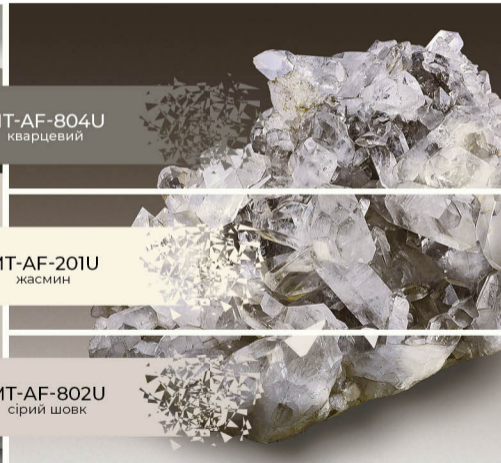

LUXEFORM Acryl

SUPER MATT (MT-AF)

MT-AF-804U
кварцевий

MT-AF-201U
жасмин

MT-AF-802U
сірий шовк

LUXEFORM Acryl

SUPER MATT (MT-AF)

MT-AF-502U
гріджо модерн