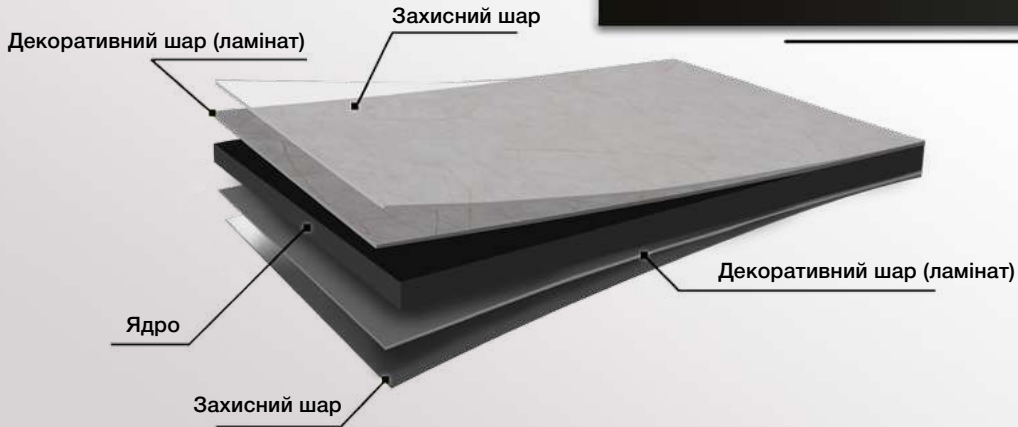

Compact від LUXEFORM

СТРУКТУРА