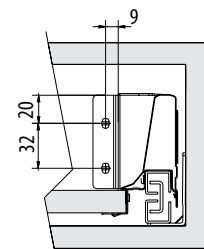

NL=500

Pozycje mocowania prowadnic w korpusie
Mounting positions in the drawer body
Крепление направляющих к корпусу

Wymiary montażowe / mounting dimensions / Монтажные размеры

Wymiary dna i tyłu szuflady
Drawers bottom and back dimensions
Размеры дна и задней стенки ящика

Panel tylny / Back panel / Задняя стенка

Pozycje mocowania frontu
Mounting positions front panel
Позиции крепления фасадной части

Panel dolny
Bottom panel
Нижняя панель

1. Prowadnice L/P / Slides L/R / Направляющие Л/П
2. Zasklepki L/P / Plugs L/R / Заглушки Л-П
3. Złączki tylne L/P / Back connectors L/R / Фронтальные соединители Л-П
4. Złączki frontu / Front panel connectors / Соединители фасада
5. Boki L/P (NL=500) / Sides L/R (NL=500) / Бока Л-П (NL=500)
6. Boki L/P (NL=400) / Sides L/R (NL=400) / Бока Л-П (NL=400)