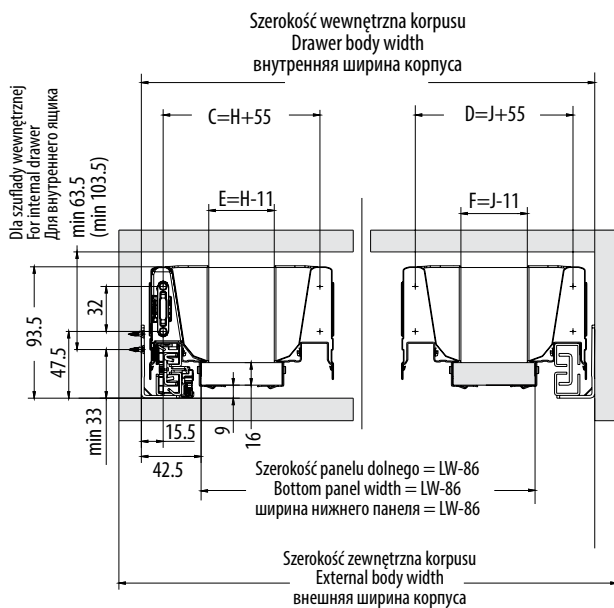

Szuflada Modern Box pod zlewozmywak (niepełne wycięcie)

Index: PB-D-ULE-500

Under sink drawer 500/400 with partial cut / Выдвижной ящик под мойку с U - образной выемкой

Cechy produktu / Features / Характеристика товара:

- Pełny wysuw / Full sliding / Полное выдвижение
- Cichy domyk / Quiet shut / Бесшумное закрытие
- Pełna regulacja (pion i poziomo) / Full adjustment (vertically and horizontally) / Полное регулирование (по диагонали и вертикали)

NL=500

Pozycje mocowania prowadnic w korpusie
Mounting positions in the drawer body
Крепление направляющих к корпусу

Wymiary montażowe / mounting dimensions / Монтажные размеры

Wymiary dna i tyłu szuflady
Drawers bottom and back dimensions
Размеры дна и задней стенки ящика