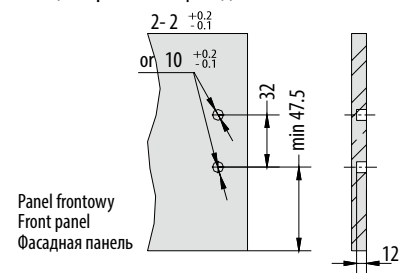

Pozycje mocowania frontu
Mounting positions front panel
Позиции крепления фасадной части