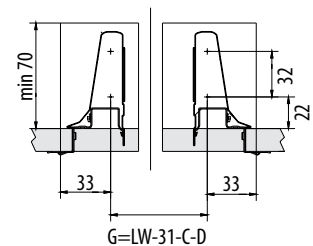

NL=500

Pozycje mocowania prowadnic w korpusie
Mounting positions in the drawer body
Крепление направляющих к корпусу

Wymiary montażowe / mounting dimensions / Монтажные размеры

Wymiary dna i tyłu szuflady
Drawers bottom and back dimensions
Размеры дна и задней стенки ящика

Panel tylny / Back panel / Задняя стенка

Pozycje mocowania frontu
Mounting positions front panel
Позиции крепления фасадной части

Panel dolny
Bottom panel
Нижняя панель

1. Prowadnice L/P / Slides L/R / Направляющие Л/П
2. Zasklepki L/P / Plugs L/R / Заглушки Л-П
3. Złączki tylne L/P / Back connectors L/R / Фронтальные соединители Л-П
4. Złączki frontu / Front panel connectors / Соединители фасада
5. Boki L/P (NL=500) / Sides L/R (NL=500) / Бока Л-П (NL=500)
6. Boki L/P (NL=400) / Sides L/R (NL=400) / Бока Л-П (NL=400)