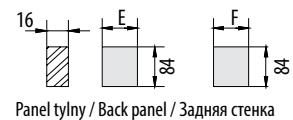

NL=500

Pozycje mocowania prowadnic w korpusie
Mounting positions in the drawer body
Крепление направляющих к корпусу

Wymiary montażowe / mounting dimensions / Монтажные размеры

Wymiary dna i tyłu szuflady
Drawers bottom and back dimensions
Размеры дна и задней стенки ящика