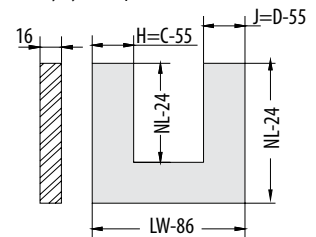

NL=500

Pozycje mocowania prowadnic w korpusie
Mounting positions in the drawer body
Крепление направляющих к корпусу

Wymiary montażowe / mounting dimensions / Монтажные размеры

Wymiary dna i tyłu szuflady
Drawers bottom and back dimensions
Размеры дна и задней стенки ящика

Panel tylny / Back panel / Задняя стенка

Pozycje mocowania frontu
Mounting positions front panel
Позиции крепления фасадной части

Panel dolny
Bottom panel
Нижняя панель

1. Prowadnice L/P / Slides L/R / Направляющие Л/П
2. Zasklepki L/P / Plugs L/R / Заглушки Л-П
3. Złączki tylne L/P / Back connectors L/R / Фронтальные соединители Л-П
4. Złączki frontu / Front panel connectors / Соединители фасада
5. Boki L/P (NL=500) / Sides L/R (NL=500) / Бока Л-П (NL=500)
6. Boki L/P (NL=400) / Sides L/R (NL=400) / Бока Л-П (NL=400)