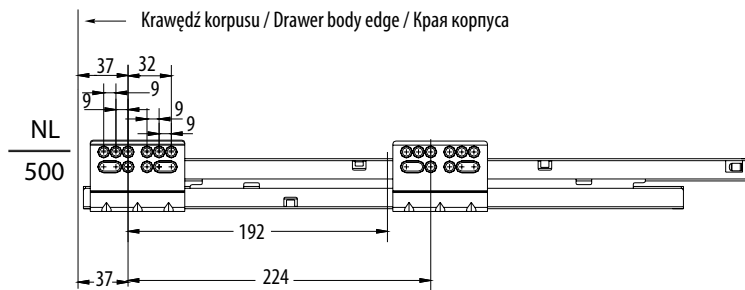

Pozycje mocowania prowadnic w korpusie
Mounting positions in the drawer body
Крепление направляющих к корпусу