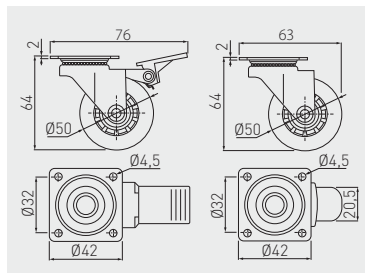

Rolka BRAZYLIA 50
 Furniture caster BRAZYLIA 50
 Колёсики BRAZYLIA 50

KM-RD-50-SF	bez hamulca without break без стопора	50	40	przeźroczysty / transparent / прозрачный	PC, PU
KM-RD-50-SF-20				czarny / black / чёрный	
KM-RD-50-CF	z hamulcem with break со стопором			przeźroczysty / transparent / прозрачный	
KM-RD-50-CF-20				czarny / black / чёрный	

Rolka BRAZYLIA 75
 Furniture caster BRAZYLIA 75
 Колёсики BRAZYLIA 75

KM-RD-75-SF	bez hamulca without break без стопора	75	64	przeźroczysty / transparent / прозрачный	PC, PU
KM-RD-75-SF-20				czarny / black / чёрный	
KM-RD-75-CF	z hamulcem with break со стопором			przeźroczysty / transparent / прозрачный	
KM-RD-75-CF-20				czarny / black / чёрный	