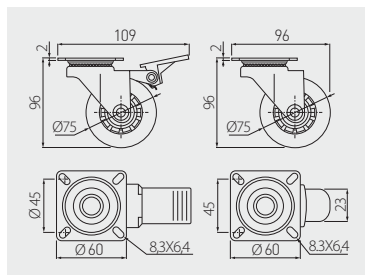

Rolka BRAZYLIA 50
 Furniture caster BRAZYLIA 50
 Колёсики BRAZYLIA 50

KM-RD-50-SF	bez hamulca without break без стопора	50	40	przeźroczysty / transparent / прозрачный	PC, PU
KM-RD-50-SF-20				czarny / black / чёрный	
KM-RD-50-CF	z hamulcem with break со стопором			przeźroczysty / transparent / прозрачный	
KM-RD-50-CF-20				czarny / black / чёрный	

Rolka BRAZYLIA 75
 Furniture caster BRAZYLIA 75
 Колёсики BRAZYLIA 75

KM-RD-75-SF	bez hamulca without break без стопора	75	64	przeźroczysty / transparent / прозрачный	PC, PU
KM-RD-75-SF-20				czarny / black / чёрный	
KM-RD-75-CF	z hamulcem with break со стопором			przeźroczysty / transparent / прозрачный	
KM-RD-75-CF-20				czarny / black / чёрный	