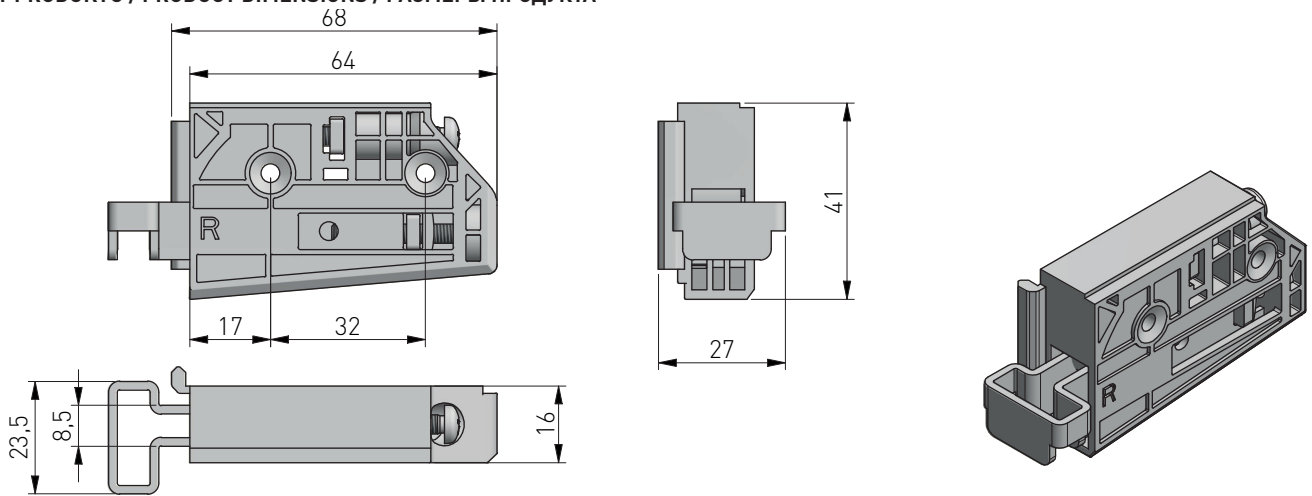

**ZAWIESZKA MEBLOWA ZK-ZAW-8C  
INVISIBLE KITCHEN HANGER ZK-ZAW-8C  
СКРЫТЫЙ НАВЕС ZK-ZAW-8C**

**ZASTOSOWANIE / APPLICATION / ПРИМЕНЕНИЕ**

**PARAMETRY / CHARACTERISTICS / ХАРАКТЕРИСТИКИ**

**PAKOWANIE / PACKING / УПАКОВКА**

**SKŁAD ZESTAWU / SET INCLUDES / КОМПЛЕКТАЦИЯ**

1. Zawieszka - 2 szt. / Hanger - 2 pcs. / Навес 2 шт.  
2. Zaślepka - 2 szt. / Hanger caps - 2 pcs. / Заглушки - 2 шт.

1.

2.

		
ZK-ZAW-8C	1 kpl. = L+P 1 set = L+R 1 компл. = Л+П	biały / white / белый

WYMIARY PRODUKTU / PRODUCT DIMENSIONS / РАЗМЕРЫ ПРОДУКТА

MONTAŻ / ASSEMBLY / УСТАНОВКА

REGULACJA / ADJUSTMENT / РЕГУЛИРОВКА

max 10

max 22