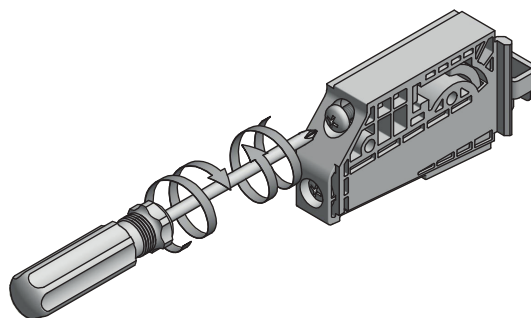

**ZAWIESZKA MEBLOWA ZK-ZAW-8C  
INVISIBLE KITCHEN HANGER ZK-ZAW-8C  
СКРЫТЫЙ НАВЕС ZK-ZAW-8C**

**ZASTOSOWANIE / APPLICATION / ПРИМЕНЕНИЕ**

**PARAMETRY / CHARACTERISTICS / ХАРАКТЕРИСТИКИ**

**PAKOWANIE / PACKING / УПАКОВКА**

**SKŁAD ZESTAWU / SET INCLUDES / КОМПЛЕКТАЦИЯ**

1. Zawieszka - 2 szt. / Hanger - 2 pcs. / Навес 2 шт.  
2. Zaślepka - 2 szt. / Hanger caps - 2 pcs. / Заглушки - 2 шт.

1.

2.

		
ZK-ZAW-8C	1 kpl. = L+P 1 set = L+R 1 компл. = Л+П	biały / white / белый

WYMIARY PRODUKTU / PRODUCT DIMENSIONS / РАЗМЕРЫ ПРОДУКТА

MONTAŻ / ASSEMBLY / УСТАНОВКА

REGULACJA / ADJUSTMENT / РЕГУЛИРОВКА

max 10

max 22