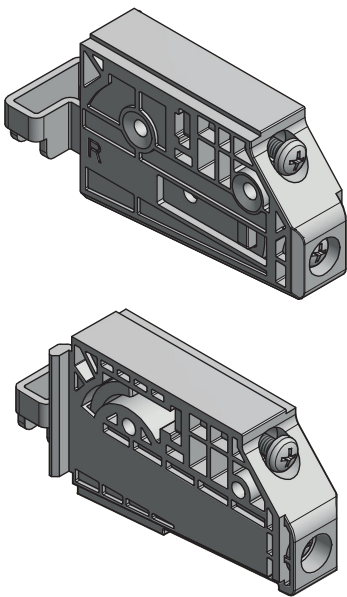

**ZAWIESZKA MEBLOWA ZK-ZAW-8C  
INVISIBLE KITCHEN HANGER ZK-ZAW-8C  
СКРЫТЫЙ НАВЕС ZK-ZAW-8C**

**ZASTOSOWANIE / APPLICATION / ПРИМЕНЕНИЕ**

**PARAMETRY / CHARACTERISTICS / ХАРАКТЕРИСТИКИ**

**PAKOWANIE / PACKING / УПАКОВКА**

**SKŁAD ZESTAWU / SET INCLUDES / КОМПЛЕКТАЦИЯ**

1. Zawieszka - 2 szt. / Hanger - 2 pcs. / Навес 2 шт.  
2. Zaślepka - 2 szt. / Hanger caps - 2 pcs. / Заглушки - 2 шт.

1.

2.

		
ZK-ZAW-8C	1 kpl. = L+P 1 set = L+R 1 компл. = Л+П	biały / white / белый

WYMIARY PRODUKTU / PRODUCT DIMENSIONS / РАЗМЕРЫ ПРОДУКТА

MONTAŻ / ASSEMBLY / УСТАНОВКА

REGULACJA / ADJUSTMENT / РЕГУЛИРОВКА

max 10

max 22