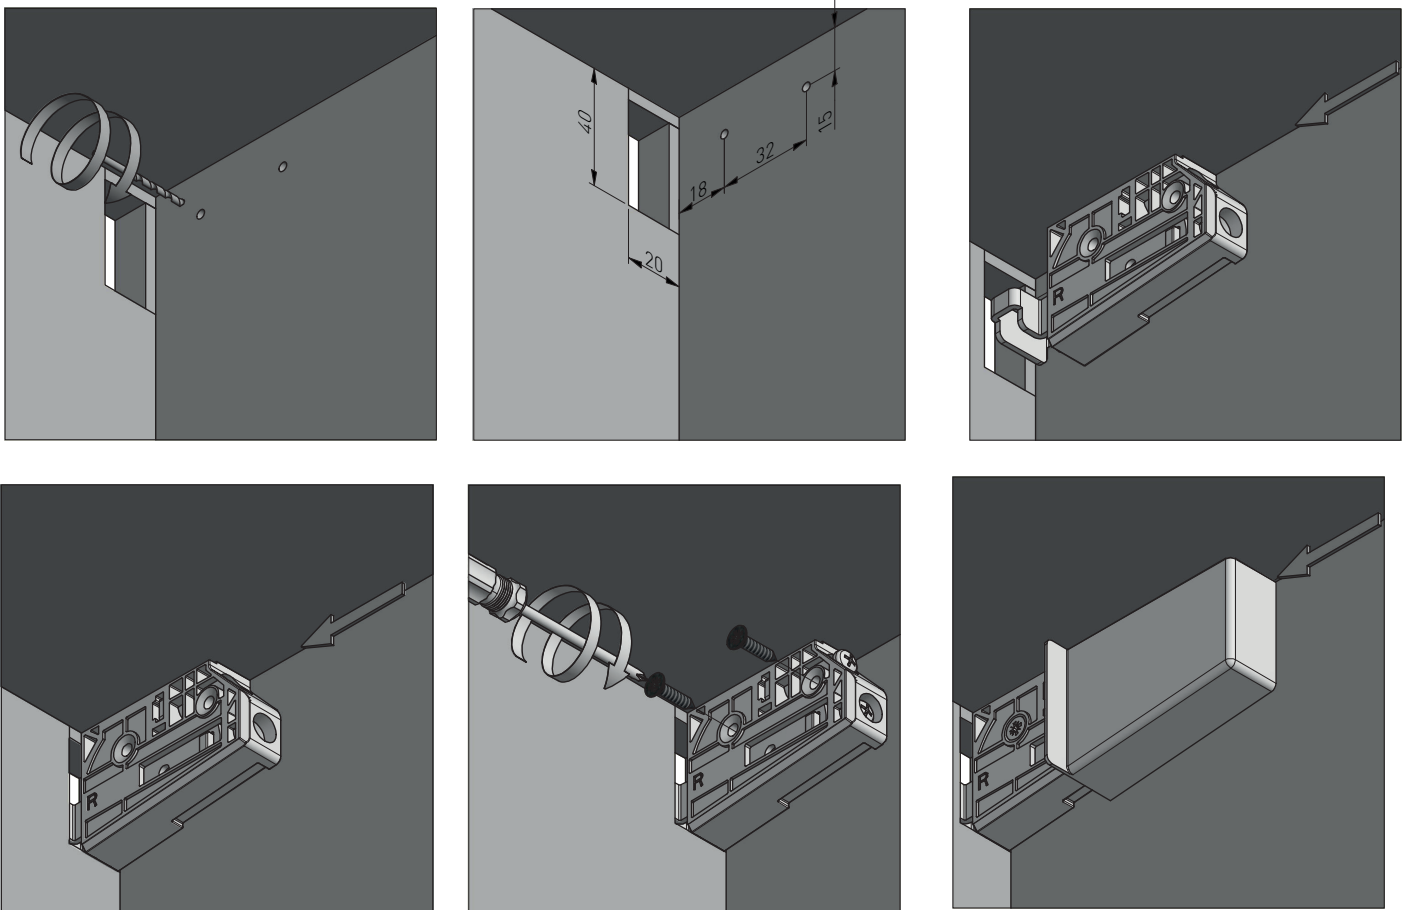

MONTAŻ / ASSEMBLY / УСТАНОВКА