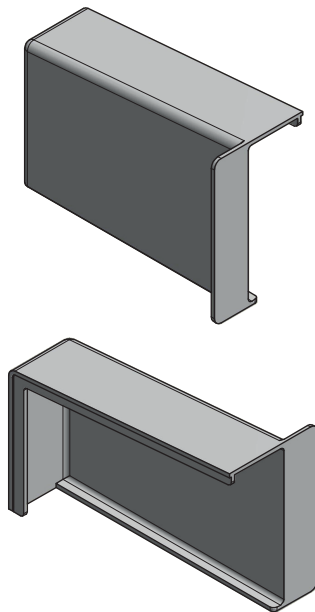

**ZAWIESZKA MEBLOWA ZK-ZAW-8C  
INVISIBLE KITCHEN HANGER ZK-ZAW-8C  
СКРЫТЫЙ НАВЕС ZK-ZAW-8C**

**ZASTOSOWANIE / APPLICATION / ПРИМЕНЕНИЕ**

**PARAMETRY / CHARACTERISTICS / ХАРАКТЕРИСТИКИ**

**PAKOWANIE / PACKING / УПАКОВКА**

**SKŁAD ZESTAWU / SET INCLUDES / КОМПЛЕКТАЦИЯ**

1. Zawieszka - 2 szt. / Hanger - 2 pcs. / Навес 2 шт.  
2. Zaślepka - 2 szt. / Hanger caps - 2 pcs. / Заглушки - 2 шт.

1.

2.

		
ZK-ZAW-8C	1 kpl. = L+P 1 set = L+R 1 компл. = Л+П	biały / white / белый

WYMIARY PRODUKTU / PRODUCT DIMENSIONS / РАЗМЕРЫ ПРОДУКТА

MONTAŻ / ASSEMBLY / УСТАНОВКА

REGULACJA / ADJUSTMENT / РЕГУЛИРОВКА

max 10

max 22