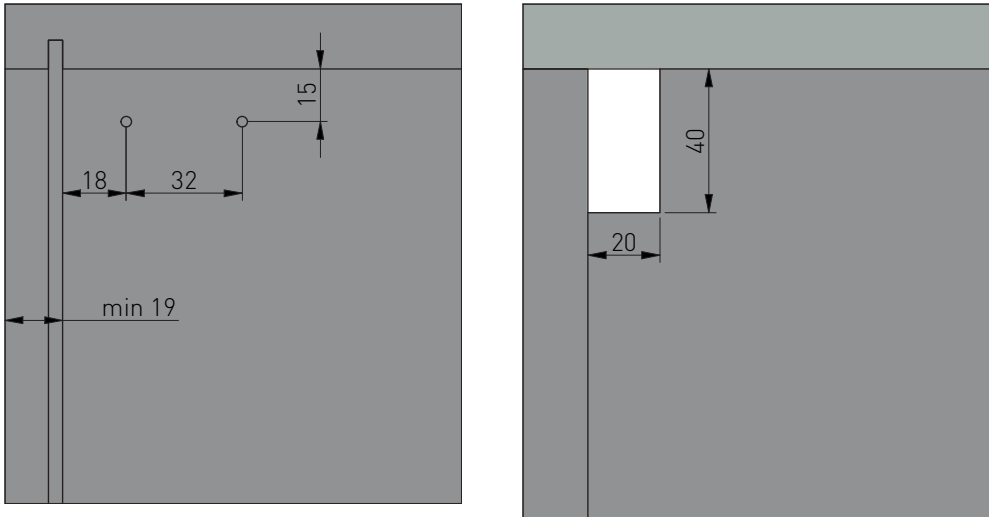

**SKŁAD ZESTAWU / SET INCLUDES / КОМПЛЕКТАЦИЯ**

1. Zawieszka - 2 szt. / Hanger - 2 pcs. / Навес 2 шт.  
2. Zaślepka - 2 szt. / Hanger caps - 2 pcs. / Заглушки - 2 шт.

1.

2.

		
ZK-ZAW-8C	1 kpl. = L+P 1 set = L+R 1 компл. = Л+П	biały / white / белый

WYMIARY PRODUKTU / PRODUCT DIMENSIONS / РАЗМЕРЫ ПРОДУКТА

MONTAŻ / ASSEMBLY / УСТАНОВКА

REGULACJA / ADJUSTMENT / РЕГУЛИРОВКА

max 10

max 22