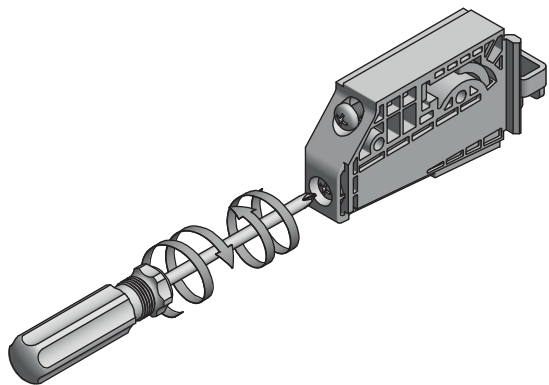

REGULACJA / ADJUSTMENT / РЕГУЛИРОВКА

max 10

max 22