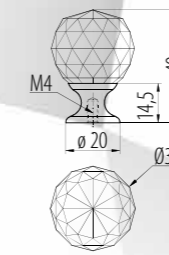

Index: GZ-CRPI31-01 chrome + crystal  
Index: GZ-CRPI31-A1 chrome + black

Material: ZnAl / szkło  
Material: ZnAl / glass  
Материал: ZnAl / стекло

Kolor:  + crystal  
Color:  + black  
Цвет:  + black

Index: GZ-CRPH31-01 chrome + crystal  
Index: GZ-CRPH31-A1 chrome + black

## Black Crystal

Index: GZ-CRPA...-...  
(Ø) (color)

Ø	20	25	30	40
H	33	37	44	55

Index: GZ-CRPB...-...  
(Ø) (color)

Ø	20	25	30	40
H	23	28	30	38

Index: GZ-CRPC...-01  
(Ø)

Ø	30	40
H	43	54

Index: GZ-CRPD...-01  
(Ø) (color)

Ø	30	40
H	43	54

Material: ZnAl / szkło  
Material: ZnAl / glass  
Материал: ZnAl / стекло

Kolor:    
Color:    
Цвет:  

Material: ZnAl / szkło  
Material: ZnAl / glass  
Материал: ZnAl / стекло

Kolor:   
Color:   
Цвет: 