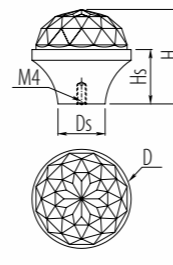

## Black Crystal

Index: GZ-CRPA...-...  
(Ø) (color)

Ø	20	25	30	40
H	33	37	44	55

Index: GZ-CRPB...-...  
(Ø) (color)

Ø	20	25	30	40
H	23	28	30	38

Index: GZ-CRPC...-01  
(Ø)

Ø	30	40
H	43	54

Index: GZ-CRPD...-01  
(Ø) (color)

Ø	20	25	31	38
H	23	26	34	40
Hs	16	17	21	23
D	23	28	34	44
Ds	10	12	16	20

Index: GZ-CRPA...-A1  
(Ø)

Ø	20	25	30	40
H	33	40	44	55

Index: GZ-CRPB...-A1  
(Ø)

Ø	20	25	30	40
H	23	28	32	38

Index: GZ-CRPC...-A1  
(Ø)

Ø	30	40
H	43	54

Material: ZnAl / szkło  
Material: ZnAl / glass  
Материал: ZnAl / стекло

Kolor:    
Color:    
Цвет:  

Material: ZnAl / szkło  
Material: ZnAl / glass  
Материал: ZnAl / стекло

Kolor:   
Color:   
Цвет: 