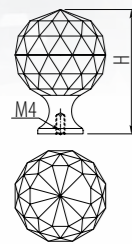

## Black Crystal

Index: GZ-CRPA...-...  
(Ø) (color)

Ø	20	25	30	40
H	33	37	44	55

Index: GZ-CRPB...-...  
(Ø) (color)

Ø	20	25	30	40
H	23	28	30	38

Index: GZ-CRPC...-01  
(Ø)

Ø	30	40
H	43	54

Index: GZ-CRPD...-01  
(Ø) (color)

Ø	20	25	31	38
H	23	26	34	40
Hs	16	17	21	23
D	23	28	34	44
Ds	10	12	16	20

Index: GZ-CRPA...-A1  
(Ø)

Ø	20	25	30	40
H	33	40	44	55

Index: GZ-CRPB...-A1  
(Ø)

Ø	20	25	30	40
H	23	28	32	38

Index: GZ-CRPC...-A1  
(Ø)

Ø	30	40
H	43	54

Material: ZnAl / szkło  
Material: ZnAl / glass  
Материал: ZnAl / стекло

Kolor:    
Color:    
Цвет:  

Material: ZnAl / szkło  
Material: ZnAl / glass  
Материал: ZnAl / стекло

Kolor:   
Color:   
Цвет: 