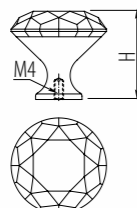

## Black Crystal

Index: GZ-CRPA...-...  
(Ø) (color)

Ø	20	25	30	40
H	33	37	44	55

Index: GZ-CRPB...-...  
(Ø) (color)

Ø	20	25	30	40
H	23	28	30	38

Index: GZ-CRPC...-01  
(Ø)

Ø	30	40
H	43	54

Index: GZ-CRPD...-01  
(Ø) (color)

Ø	20	25	31	38
H	23	26	34	40
Hs	16	17	21	23
D	23	28	34	44
Ds	10	12	16	20

Index: GZ-CRPA...-A1  
(Ø)

Ø	20	25	30	40
H	33	40	44	55

Index: GZ-CRPB...-A1  
(Ø)

Ø	20	25	30	40
H	23	28	32	38

Index: GZ-CRPC...-A1  
(Ø)

Ø	30	40
H	43	54

Material: ZnAl / szkło  
Material: ZnAl / glass  
Материал: ZnAl / стекло

Kolor:    
Color:    
Цвет:  

Material: ZnAl / szkło  
Material: ZnAl / glass  
Материал: ZnAl / стекло

Kolor:   
Color:   
Цвет: 