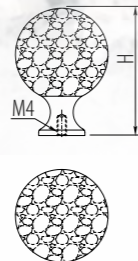

## Black Crystal

Index: GZ-CRPA...-...  
(Ø) (color)

Ø	20	25	30	40
H	33	37	44	55

Index: GZ-CRPB...-...  
(Ø) (color)

Ø	20	25	30	40
H	23	28	30	38

Index: GZ-CRPC...-01  
(Ø)

Ø	30	40
H	43	54

Index: GZ-CRPD...-01  
(Ø) (color)

Ø	20	25	31	38
H	23	26	34	40
Hs	16	17	21	23
D	23	28	34	44
Ds	10	12	16	20

Index: GZ-CRPA...-A1  
(Ø)

Ø	20	25	30	40
H	33	40	44	55

Index: GZ-CRPB...-A1  
(Ø)

Ø	20	25	30	40
H	23	28	32	38

Index: GZ-CRPC...-A1  
(Ø)

Ø	30	40
H	43	54

Material: ZnAl / szkło  
Material: ZnAl / glass  
Материал: ZnAl / стекло

Kolor:    
Color:    
Цвет:  

Material: ZnAl / szkło  
Material: ZnAl / glass  
Материал: ZnAl / стекло

Kolor:   
Color:   
Цвет: 