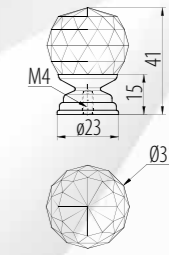

Index: GZ-CRPH31-01 chrome + crystal
Index: GZ-CRPH31-A1 chrome + black

Material: ZnAl / szkło
Material: ZnAl / glass
Материал: ZnAl / стекло

Kolor: + crystal
Color: + black
Цвет: + black

Black Crystal