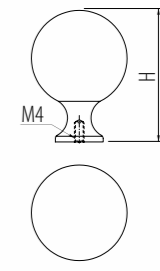

## Black Crystal

Index: GZ-CRPA...-...  
(Ø) (color)

Ø	20	25	30	40
H	33	37	44	55

Index: GZ-CRPB...-...  
(Ø) (color)

Ø	20	25	30	40
H	23	28	30	38

Index: GZ-CRPC...-01  
(Ø)

Ø	30	40
H	43	54

Index: GZ-CRPD...-01  
(Ø) (color)

Ø	20	25	31	38
H	23	26	34	40
Hs	16	17	21	23
D	23	28	34	44
Ds	10	12	16	20

Index: GZ-CRPA...-A1  
(Ø)

Ø	20	25	30	40
H	33	40	44	55

Index: GZ-CRPB...-A1  
(Ø)

Ø	20	25	30	40
H	23	28	32	38

Index: GZ-CRPC...-A1  
(Ø)

Ø	30	40
H	43	54

Material: ZnAl / szkło  
Material: ZnAl / glass  
Материал: ZnAl / стекло

Kolor:    
Color:    
Цвет:  

Material: ZnAl / szkło  
Material: ZnAl / glass  
Материал: ZnAl / стекло

Kolor:   
Color:   
Цвет: 