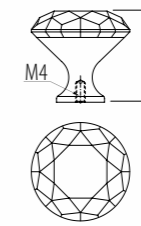

## Black Crystal

Index: GZ-CRPA...-...  
(Ø) (color)

Ø	20	25	30	40
H	33	37	44	55

Index: GZ-CRPB...-...  
(Ø) (color)

Ø	20	25	30	40
H	23	28	30	38

Index: GZ-CRPC...-01  
(Ø)

Ø	30	40
H	43	54

Index: GZ-CRPD...-01  
(Ø) (color)

Ø	20	25	31	38
H	23	26	34	40
Hs	16	17	21	23
D	23	28	34	44
Ds	10	12	16	20

Index: GZ-CRPA...-A1  
(Ø)

Ø	20	25	30	40
H	33	40	44	55

Index: GZ-CRPB...-A1  
(Ø)

Ø	20	25	30	40
H	23	28	32	38

Index: GZ-CRPC...-A1  
(Ø)

Ø	30	40
H	43	54

Material: ZnAl / szkło  
Material: ZnAl / glass  
Материал: ZnAl / стекло

Kolor:    
Color:    
Цвет:  

Material: ZnAl / szkło  
Material: ZnAl / glass  
Материал: ZnAl / стекло

Kolor:   
Color:   
Цвет: 